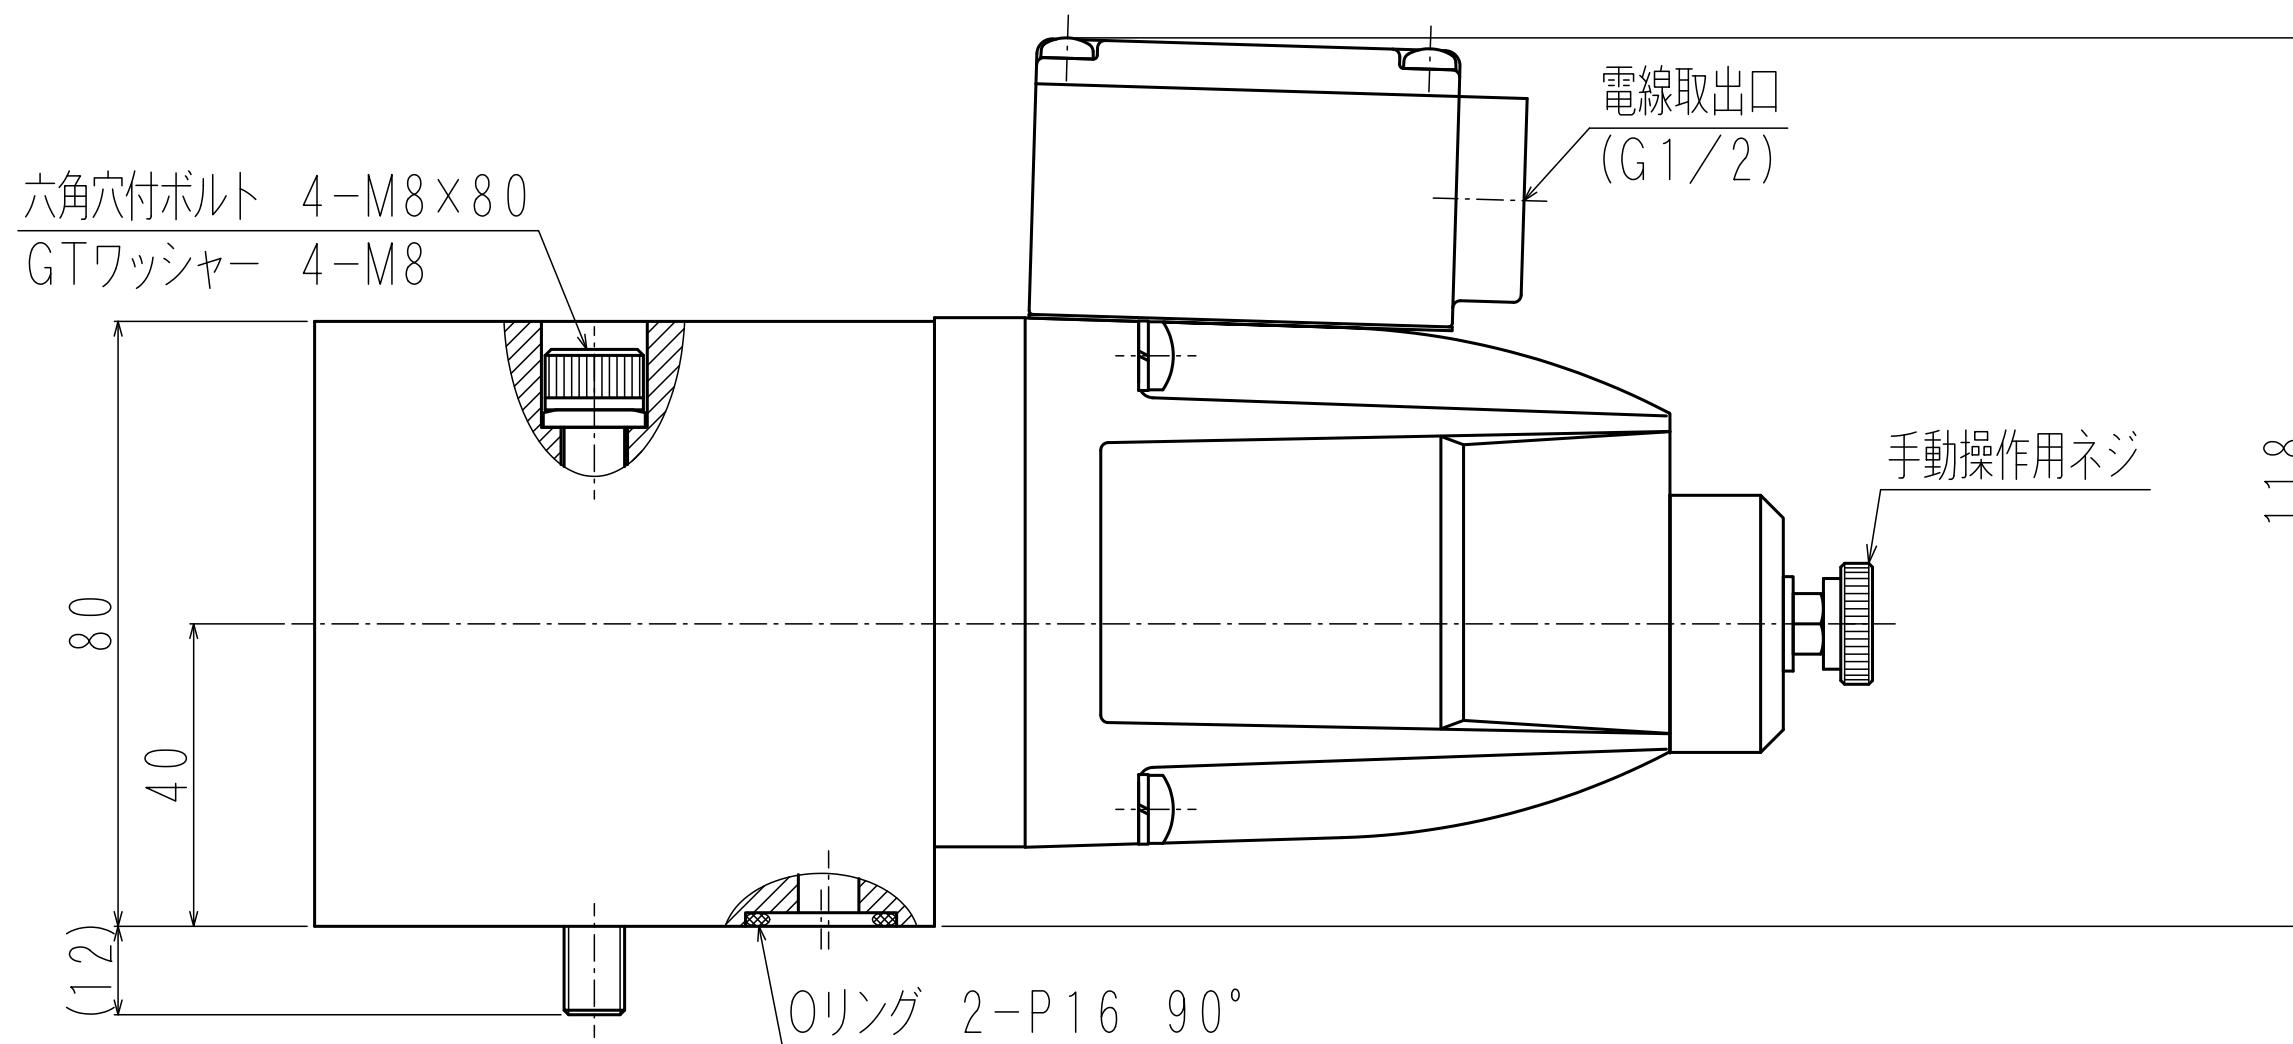

回路

仕様

最高使用圧力	35MPa
最大流量	70 L/min
切換頻度	60回/min
電圧範囲	定格電圧の±10%
重量	約4.8kg
サブプレート名	Z-204

ソレノイド仕様

ソレノイド電圧	起動電流	保持電流	
AC100V	50Hz	3.5A以下	0.56A以下
	60Hz	4.1A以下	0.64A以下
AC110V	50Hz	3.2A以下	0.51A以下
	60Hz	3.7A以下	0.58A以下
AC200V	50Hz	1.8A以下	0.28A以下
	60Hz	2.1A以下	0.32A以下
AC220V	50Hz	1.6A以下	0.25A以下
	60Hz	1.9A以下	0.29A以下

区分名称	外寸図
名称	シャットオフバルブ
型式	LVSH-204G-A※-TB-ML
日付	2020.7.14 富士エンジニアリング株式会社