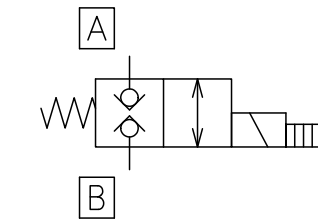

回路

仕様

最高使用圧力	35MPa
最大流量	70 L/min
切換頻度	60回/min
電圧範囲	定格電圧の±10%
重量	約4.8kg
サブプレート名	Z-204

ソレノイド仕様

ソレノイド電圧	起動電流	保持電流	
AC100V	50Hz	3.5A以下	0.56A以下
	60Hz	4.1A以下	0.64A以下
AC110V	50Hz	3.2A以下	0.51A以下
	60Hz	3.7A以下	0.58A以下
AC200V	50Hz	1.8A以下	0.28A以下
	60Hz	2.1A以下	0.32A以下
AC220V	50Hz	1.6A以下	0.25A以下
	60Hz	1.9A以下	0.29A以下

区分名称	外寸図
名称	シャットオフバルブ
型式	LVSH-204G-A※-TB-ML
日付	2020.7.14 富士エンジニアリング株式会社