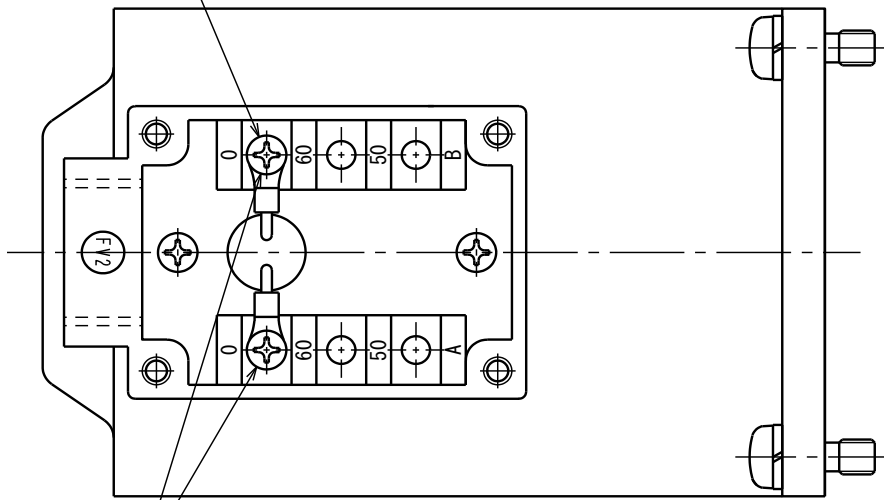

ドライ型直流ソレノイド結線要領

(SMD-6A-96)

十字孔付丸小ネジ
(2-M3×8)

端子(0-0)に接続してください
(極性はありません)