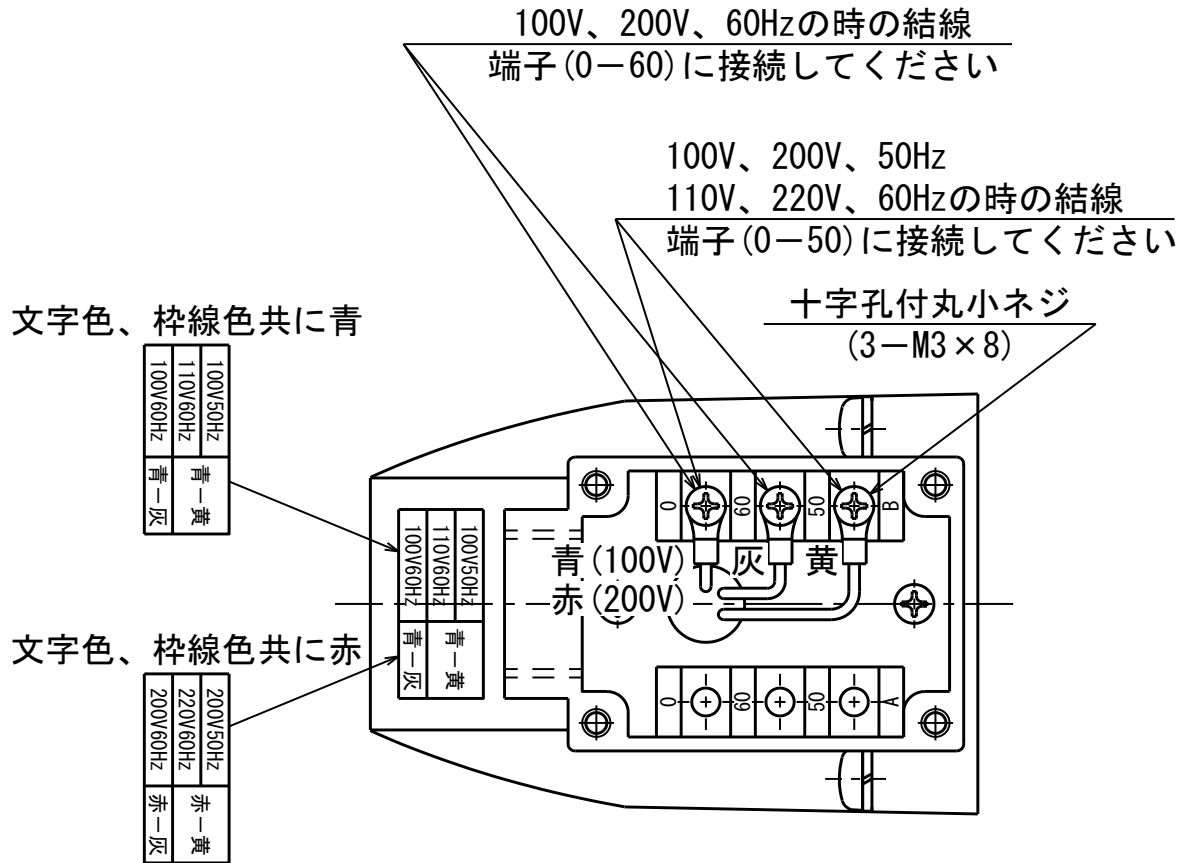

# ドライ型交流ソレノイド結線要領

(SM-4A-92、SM-4A-93、SM-6A-64)

## ■ 結線要領