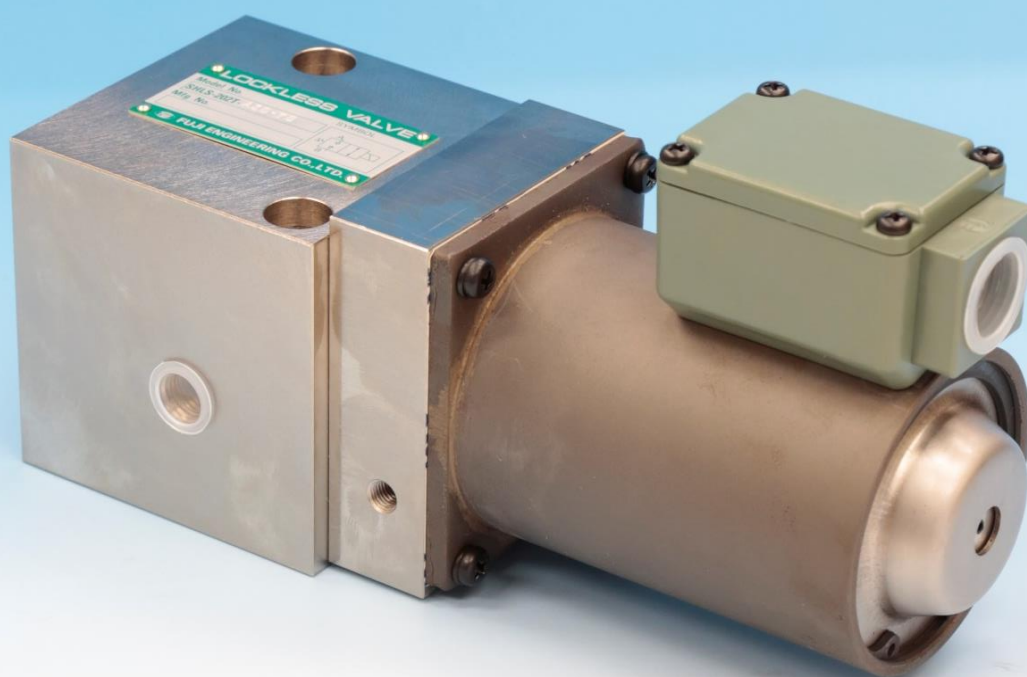

“0” (Zero)-Leakage

100MPa

SUPER HIGH PRESSURE
SHUT OFF Valves

新 発 売

型式	呼び径	最大流量	ソレノイド
SHLS-202T-※※	02(1/4)	7 l/min	ドライ形

“ 技に夢を求めて ”

Today's innovation for tomorrow's Dream

富士エンジニアリング株式会社